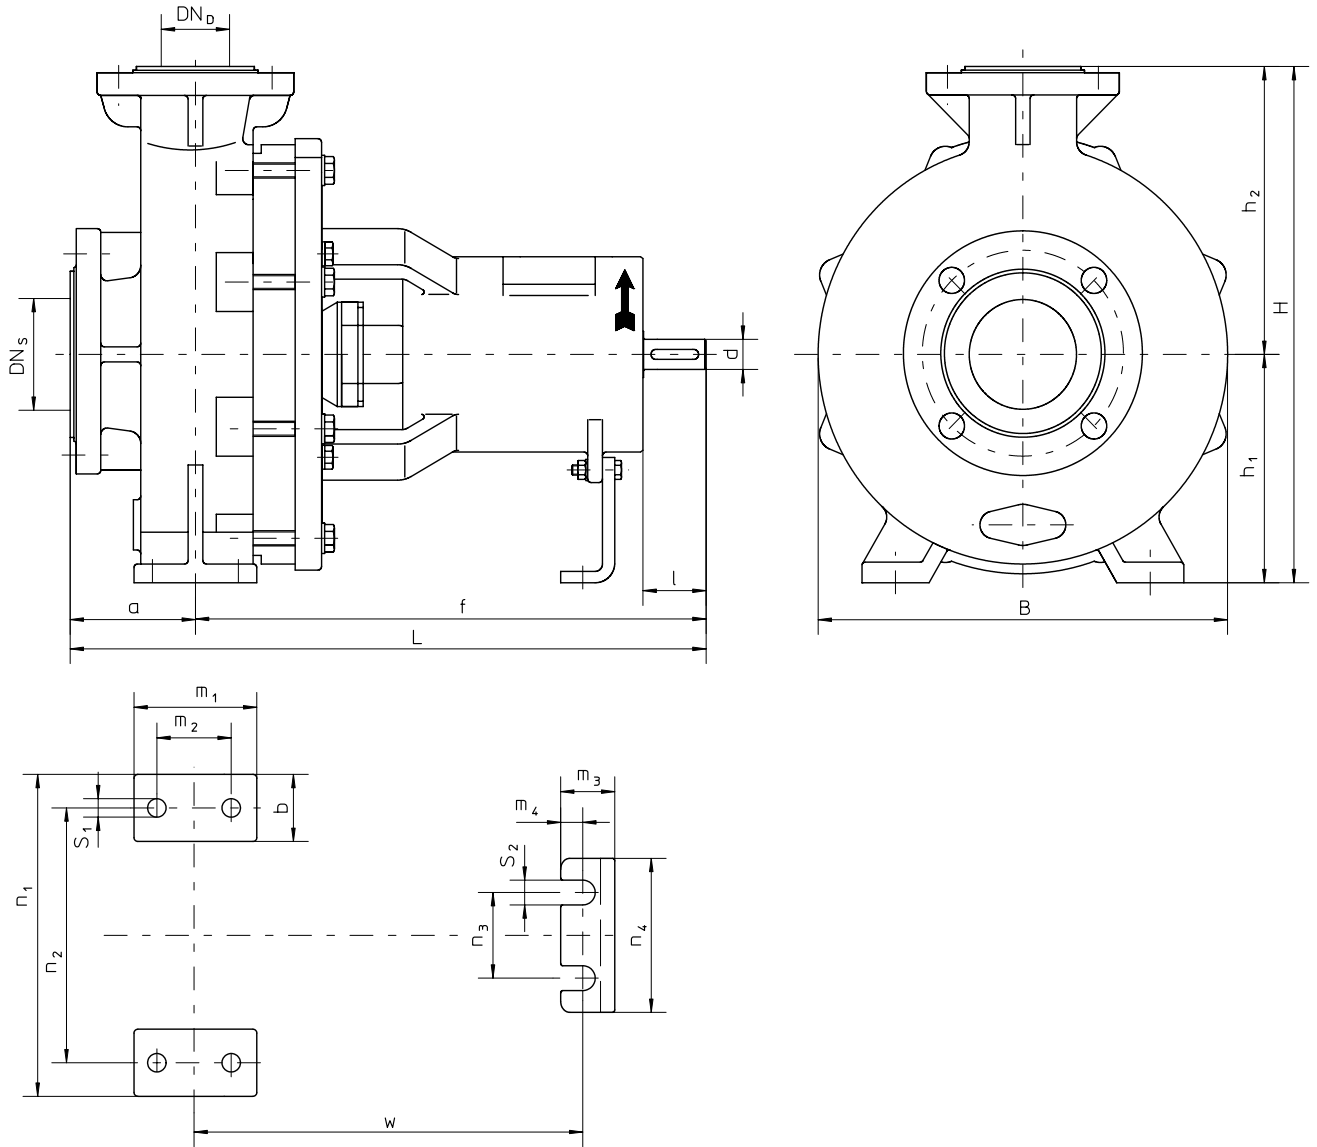

Baureihe/Series/Série Ausführung **Gleitringdichtungspumpe, Freistrom**

SCK-X

Design **Mechanical seal pump, vortex**

Construction **Pompe à garniture mécanique, vortex**

Modification techniques sans préavis, réservées!
 Graphique non à l'échelle!
 Dimensions variables uniquement revêtues d'une signature!

Maßblatt / dimensional drawing / plan dimensionnel

Baureihe/Series/Série Ausführung **Gleitringdichtungspumpe, Freistrom**

SCK-X

Design **Mechanical seal pump, vortex**

Construction **Pompe à garniture mécanique, vortex**

Modification techniques sans préavis, réservées!
 Graphique non à l'échelle!
 Dimensions variables uniquement revêtues d'une signature!

Pumpenabmessung / pump dimensions / encombrements

Pumpengröße Pump size Taille de pompe	DN _S	DN _D	a	B	d	f	H	h ₁	h ₂	L	I
25-25-160	25	25	80	277	24	423	292	132	160	503	50
50-32-160	50	32									
50-32-200	65	40	100	280	340	160	180	523	200	669	80
65-40-200											
80-50-160	80	50	125	357	32	544	405	180	225	710	110
80-50-200											
80-50-250	125	80	125	398	42	570	430	200	280	710	110
125-80-200											
125-100-200	125	100	140	415	42	570	480	200	280	710	110
125-100-250											
150-125-315	150	125	140	473	42	570	635	280	355	710	110

This leaflet is subject to alteration!
 Drawing not to scale!
 Certified for construction purposes only when signed!

Pumpenfußabmessung / pump-feet dimensions / dimensions patte-support

Pumpengröße Pump size Taille de pompe	b	m ₁	m ₂	m ₃	m ₄	n ₁	n ₂	n ₃	n ₄	S ₁	S ₂	w
25-25-160	50	100	70	46	18	240	190	110	150	14	14	323
50-32-160										14,5		
50-32-200				47	265	212	140		14			
65-40-200												
80-50-160				47	18	320	250		150	16		
80-50-200												
80-50-250	65	125	95	53	23	345	280	150	18	414		
125-80-200												
125-100-200	80	160	120	58	24	400	315	150	18	410		
125-100-250												
150-125-315	100	200	150	65	27	500	400	110	22	410		