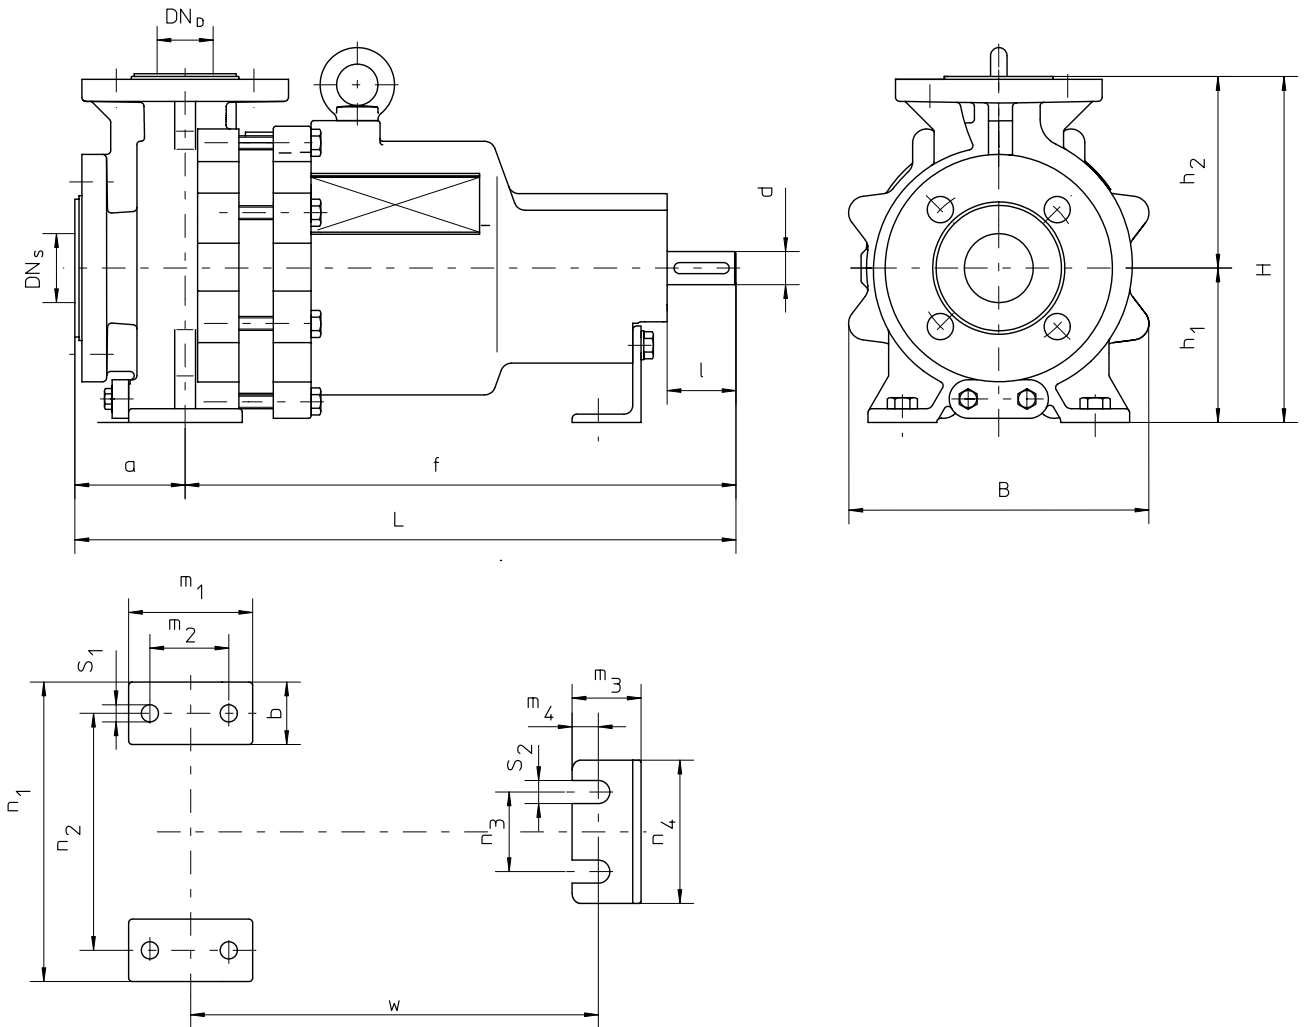

Baureihe/Series/Série Ausführung **Magnetkupplungspumpe, Freistrom**

MNK-X

Design **Magnet drive pump, vortex**

Construction **Pompe à entraînement magnétique, vortex**

Modification techniques sans préavis, réservées!
Graphique non à l'échelle!
Dimensions variables uniquement revêtues d'une signature!

This leaflet is subject to alteration!
Drawing not to scale!
Certified for construction purposes only when signed!

Technische Änderungen vorbehalten!
Nicht maßstäblich!
Maße nur mit Unterschrift verbindlich!

Maßblatt / dimensional drawing / plan dimensionnel